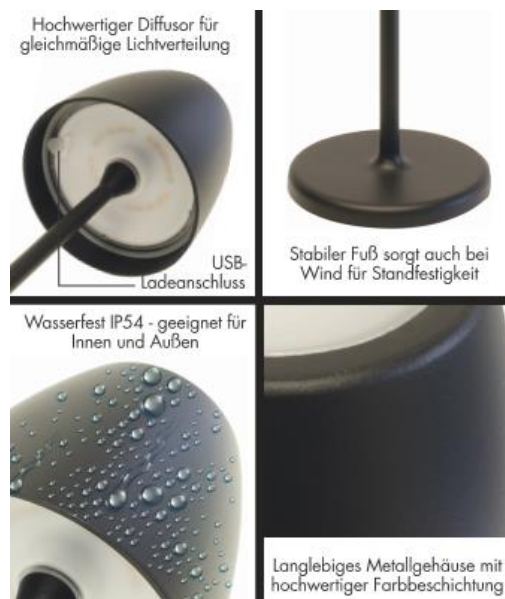

gemäß EU-Verordnung Nr. 874/2012

Hinweise und Empfehlungen

Zubehör

Inklusive 1,5m USB-Ladekabel und
100-240V USB-Ladegerät

Hinweise